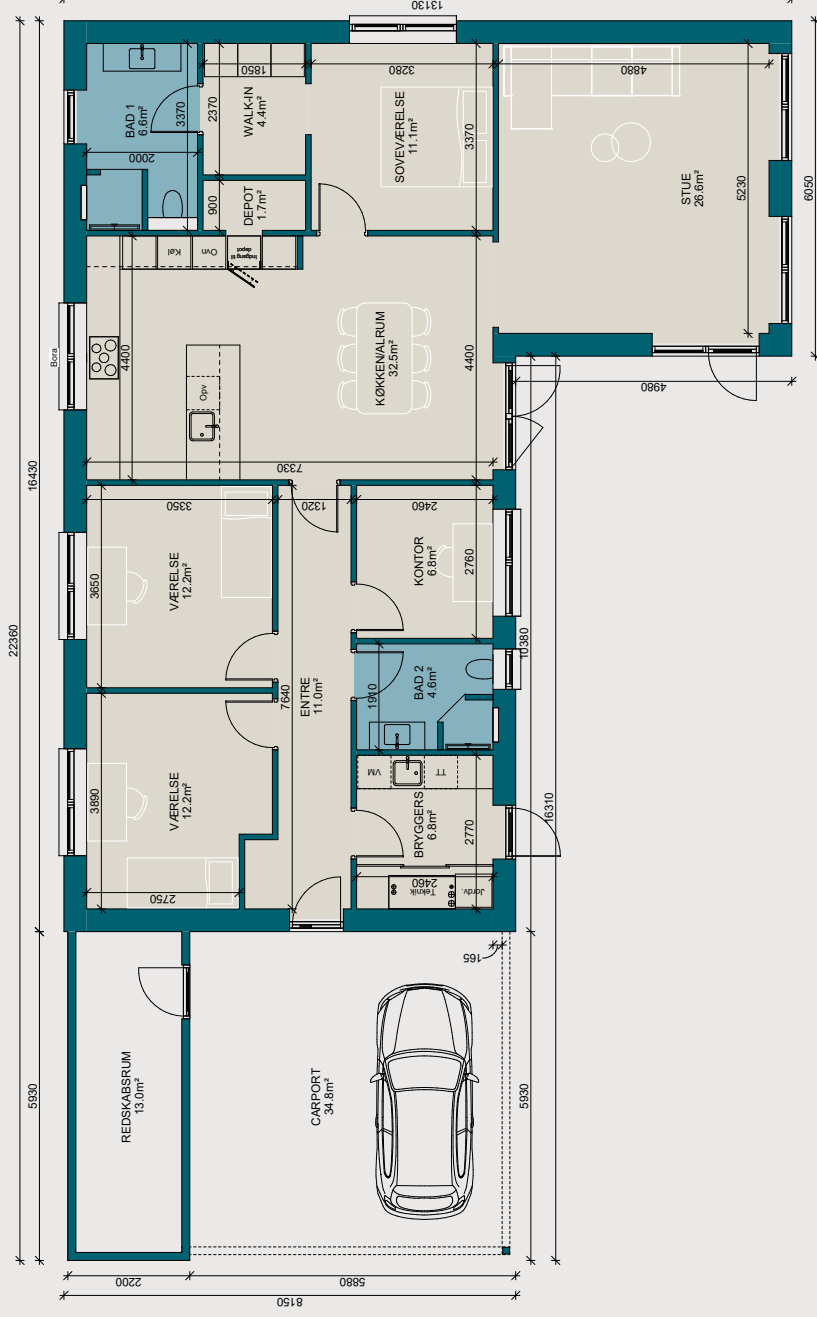

Udstillingshus Annexvej 1, 4100 Ringsted

Moderne indrettet vinkelhus med elegant og harmonisk facade

Hustype Vinkelhus

Tagtype Valmtag med ca. 30 cm udhæng

Grundareal 884 kvm

Boligareal 164 kvm

Carport inkl. redskabsrum 48 kvm

Der tages forbehold for tryk- og slåfejl.

MILTON
HUSE

Udstillingshus Annexvej 1, 4100 Ringsted

Fakta

Boligareal 164 kvm

Antal værelser 4

Carport inkl. redskabsrum 48 kvm

Højdepunkter

2 store børneværelser + kontor

Gennemgående køkken-alrum

Skrålofter i køkken-alrum

Skjult køkkendepot

Bordemhætte

Sidde niche i entré

Walk-in

Vil du se flere plantegninger?